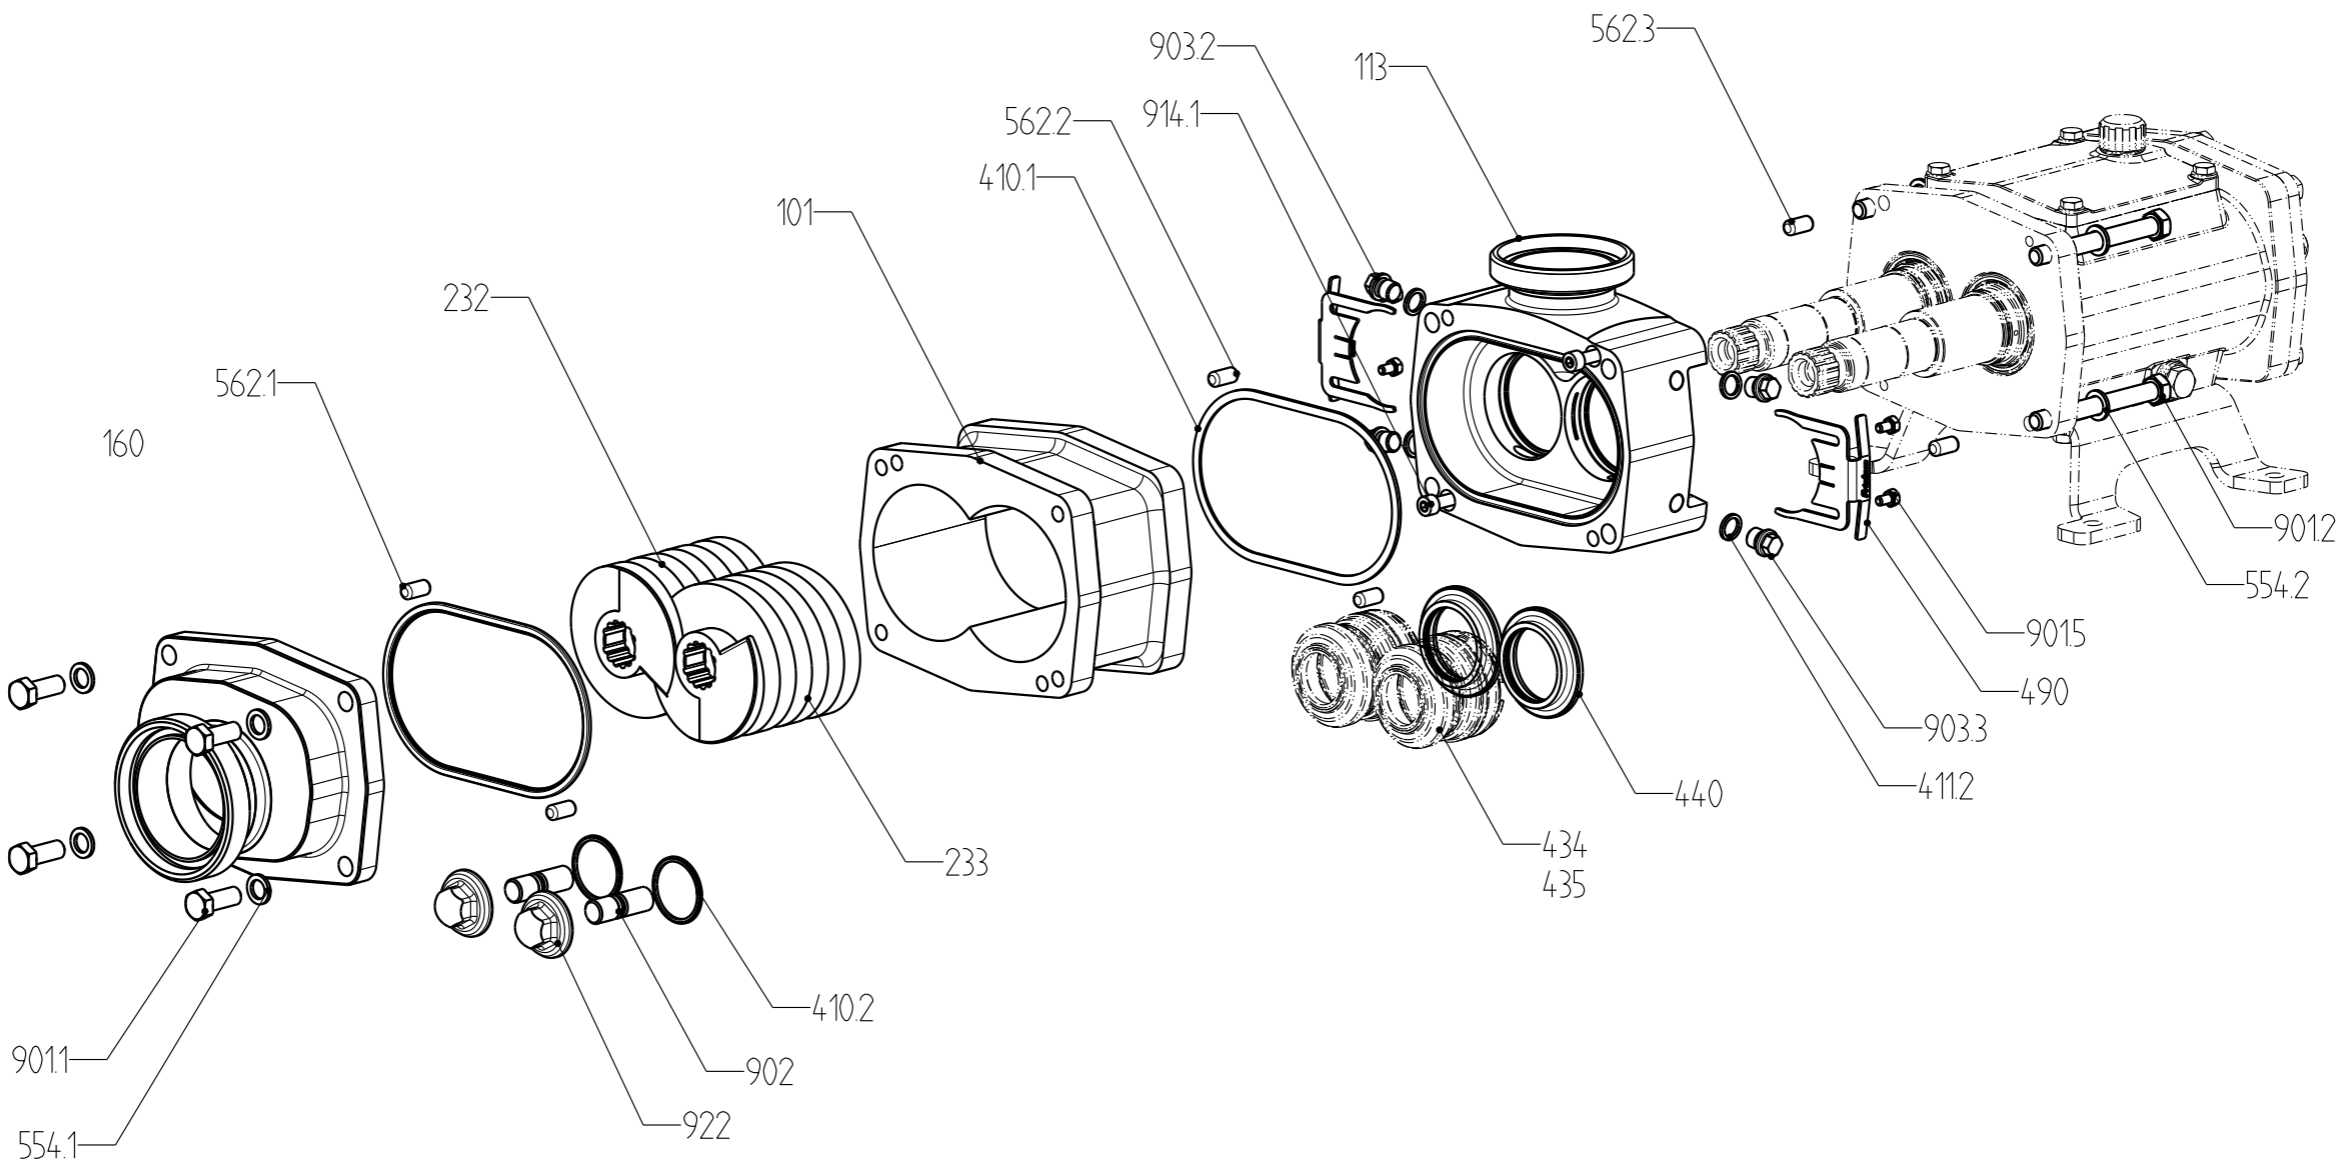

	Datum	Name	Auftrag
Bearb.	0104.2016	BS	FDS2
Gepr.	2112.2020	TH	Gewicht: 62 kg

Doppelschraubenpumpe  
Double screw pump

FDS

Technische Änderungen vorbehalten  
Technical changes without notice.

72099001

**Fristo**  
PUMPEN

	Datum	Name	Auftrag
Bearb.	20.01.2016	BS	Explosionsansicht
Gepr.	21.12.2020	JA	Gewicht: 62 kg

Technische Änderungen vorbehalten.  
 Technical changes without notice.

Doppelschraubenpumpe  
 double screw pump

FDS

72099001

	Datum	Name	Auftrag
Bearb.	20.01.2016	BS	Explosionsansicht
Gepr.	21.12.2020	JA	Gewicht: 62 kg

Doppelschraubenpumpe  
double screw pump

Technische Änderungen vorbehalten.  
Technical changes without notice.