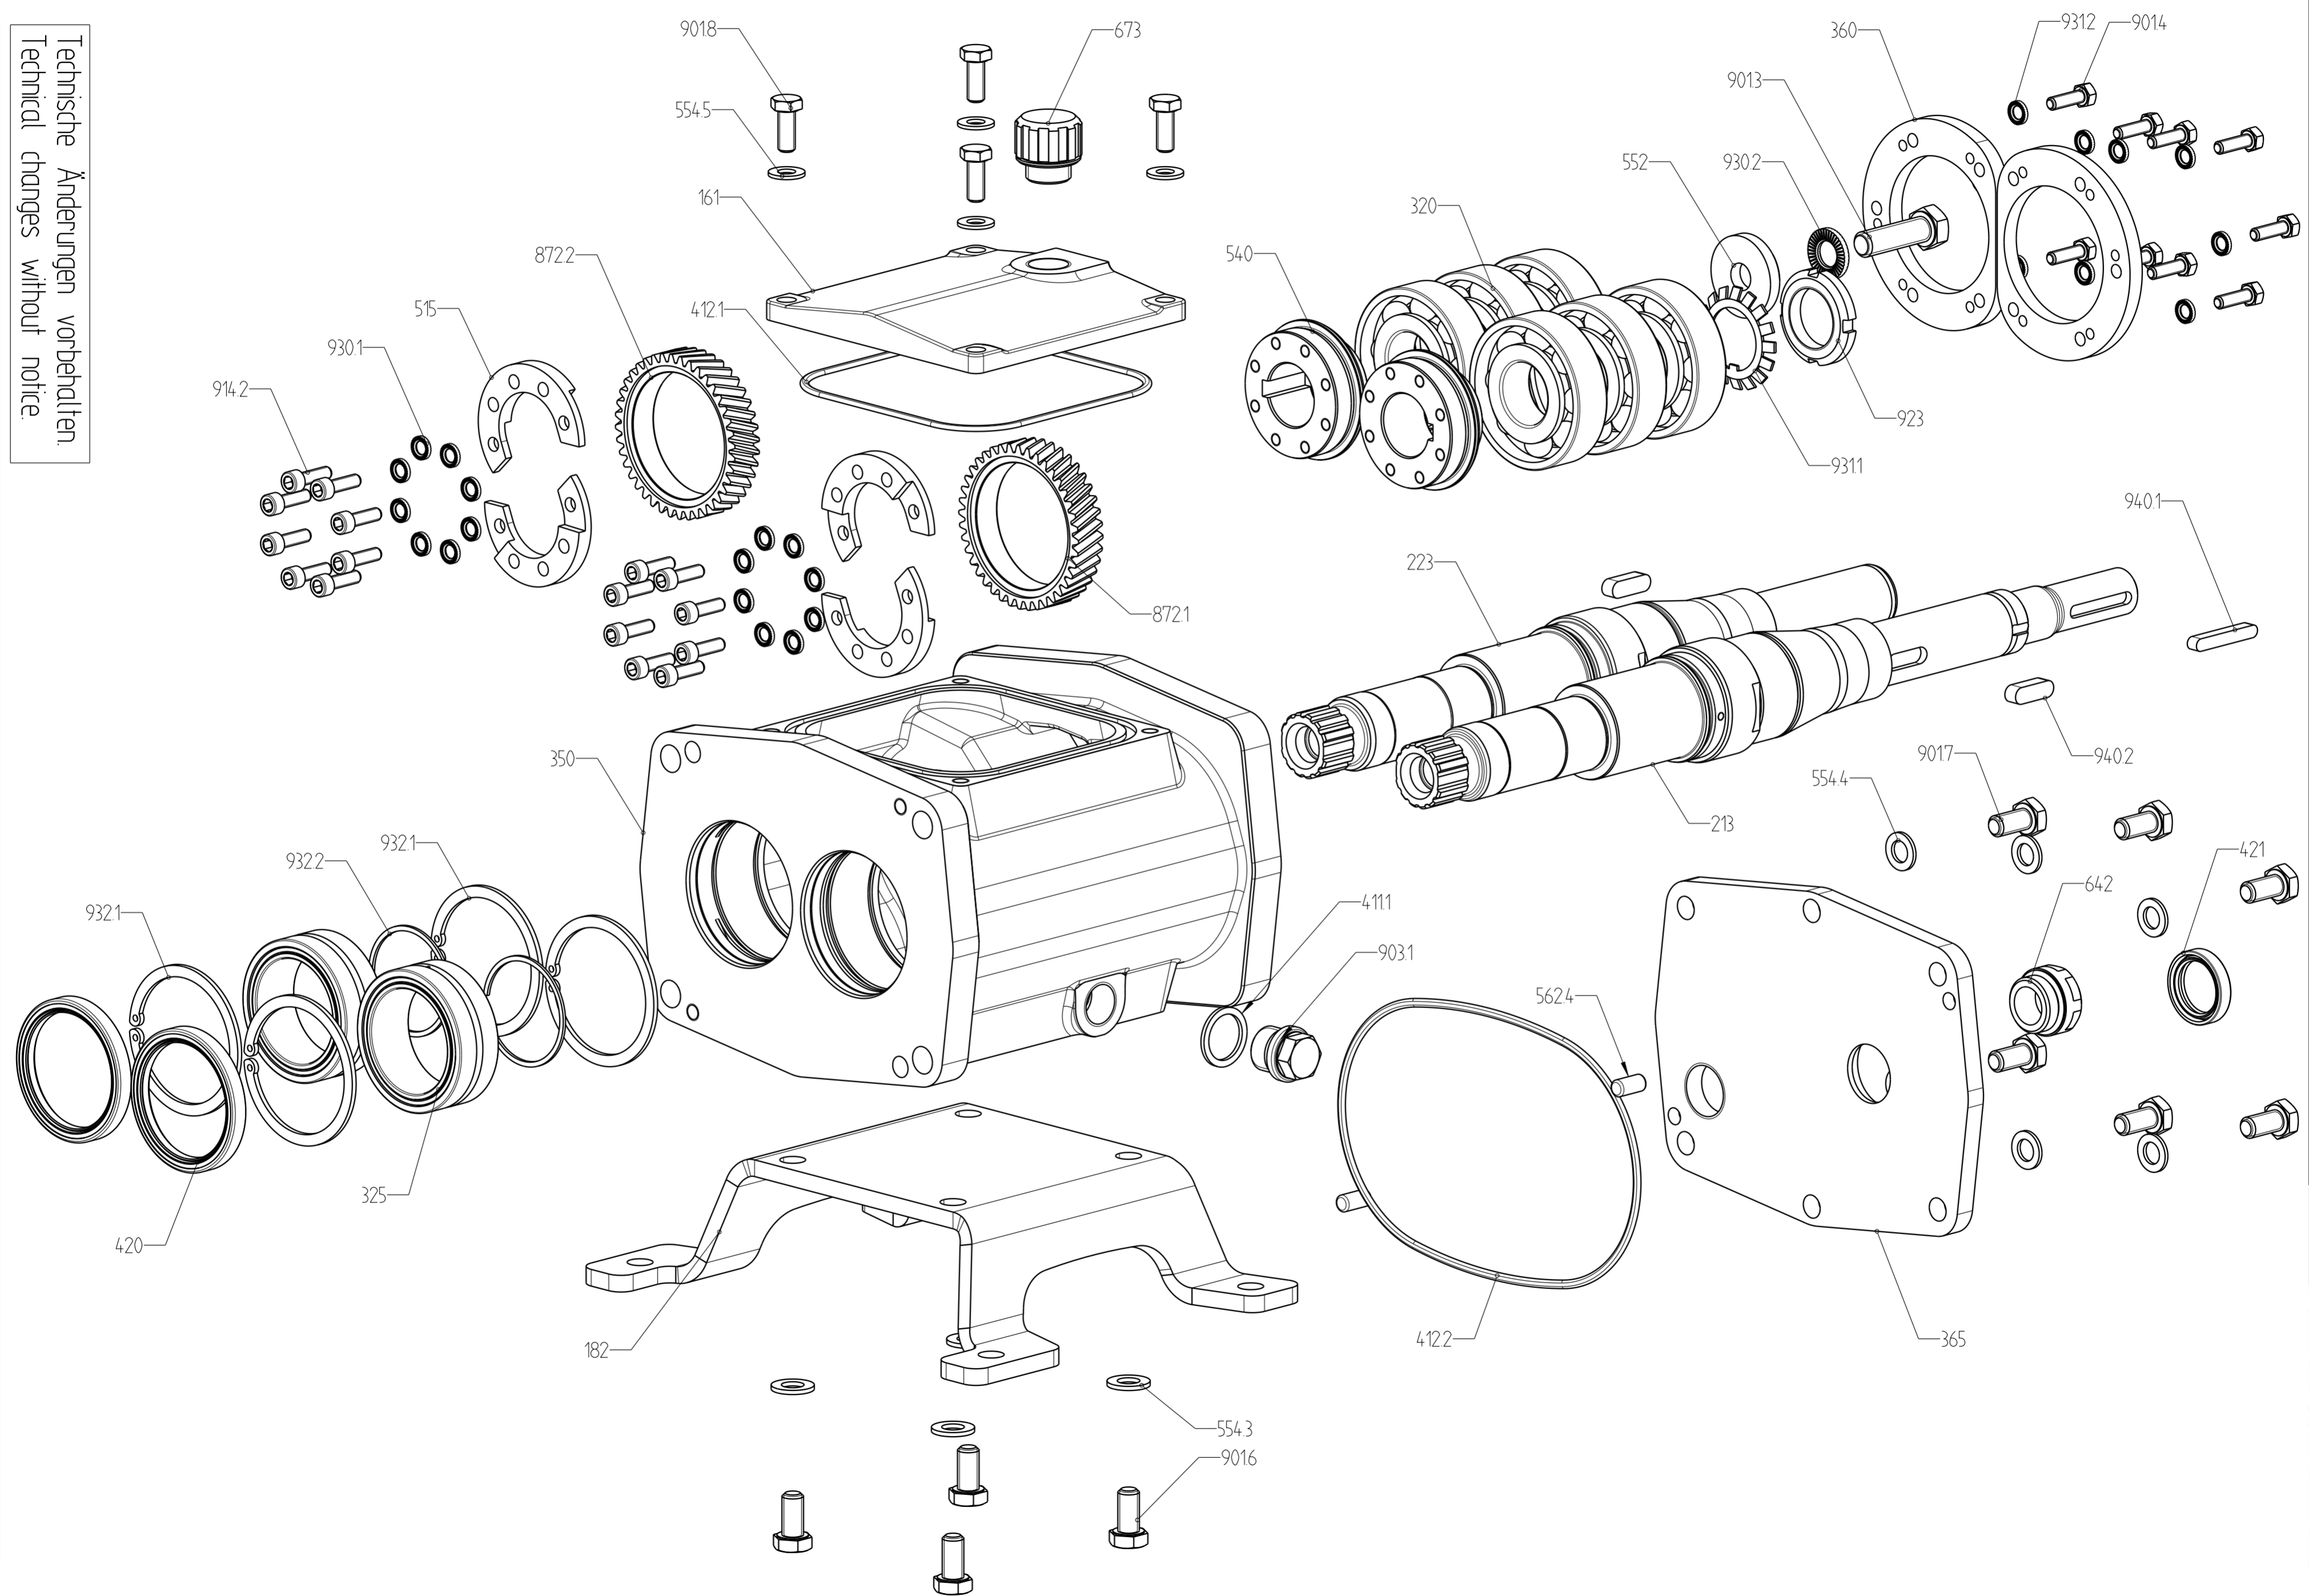

Datum	Name	Auftrag
Bearb.	20.01.2016	BS	Explosionsansicht
Gepr.	21.12.2020	JA	Gewicht: 62 kg

Doppelschraubenpumpe
double screw pump

Technische Änderungen vorbehalten.
Technical changes without notice.

FDS

72099001