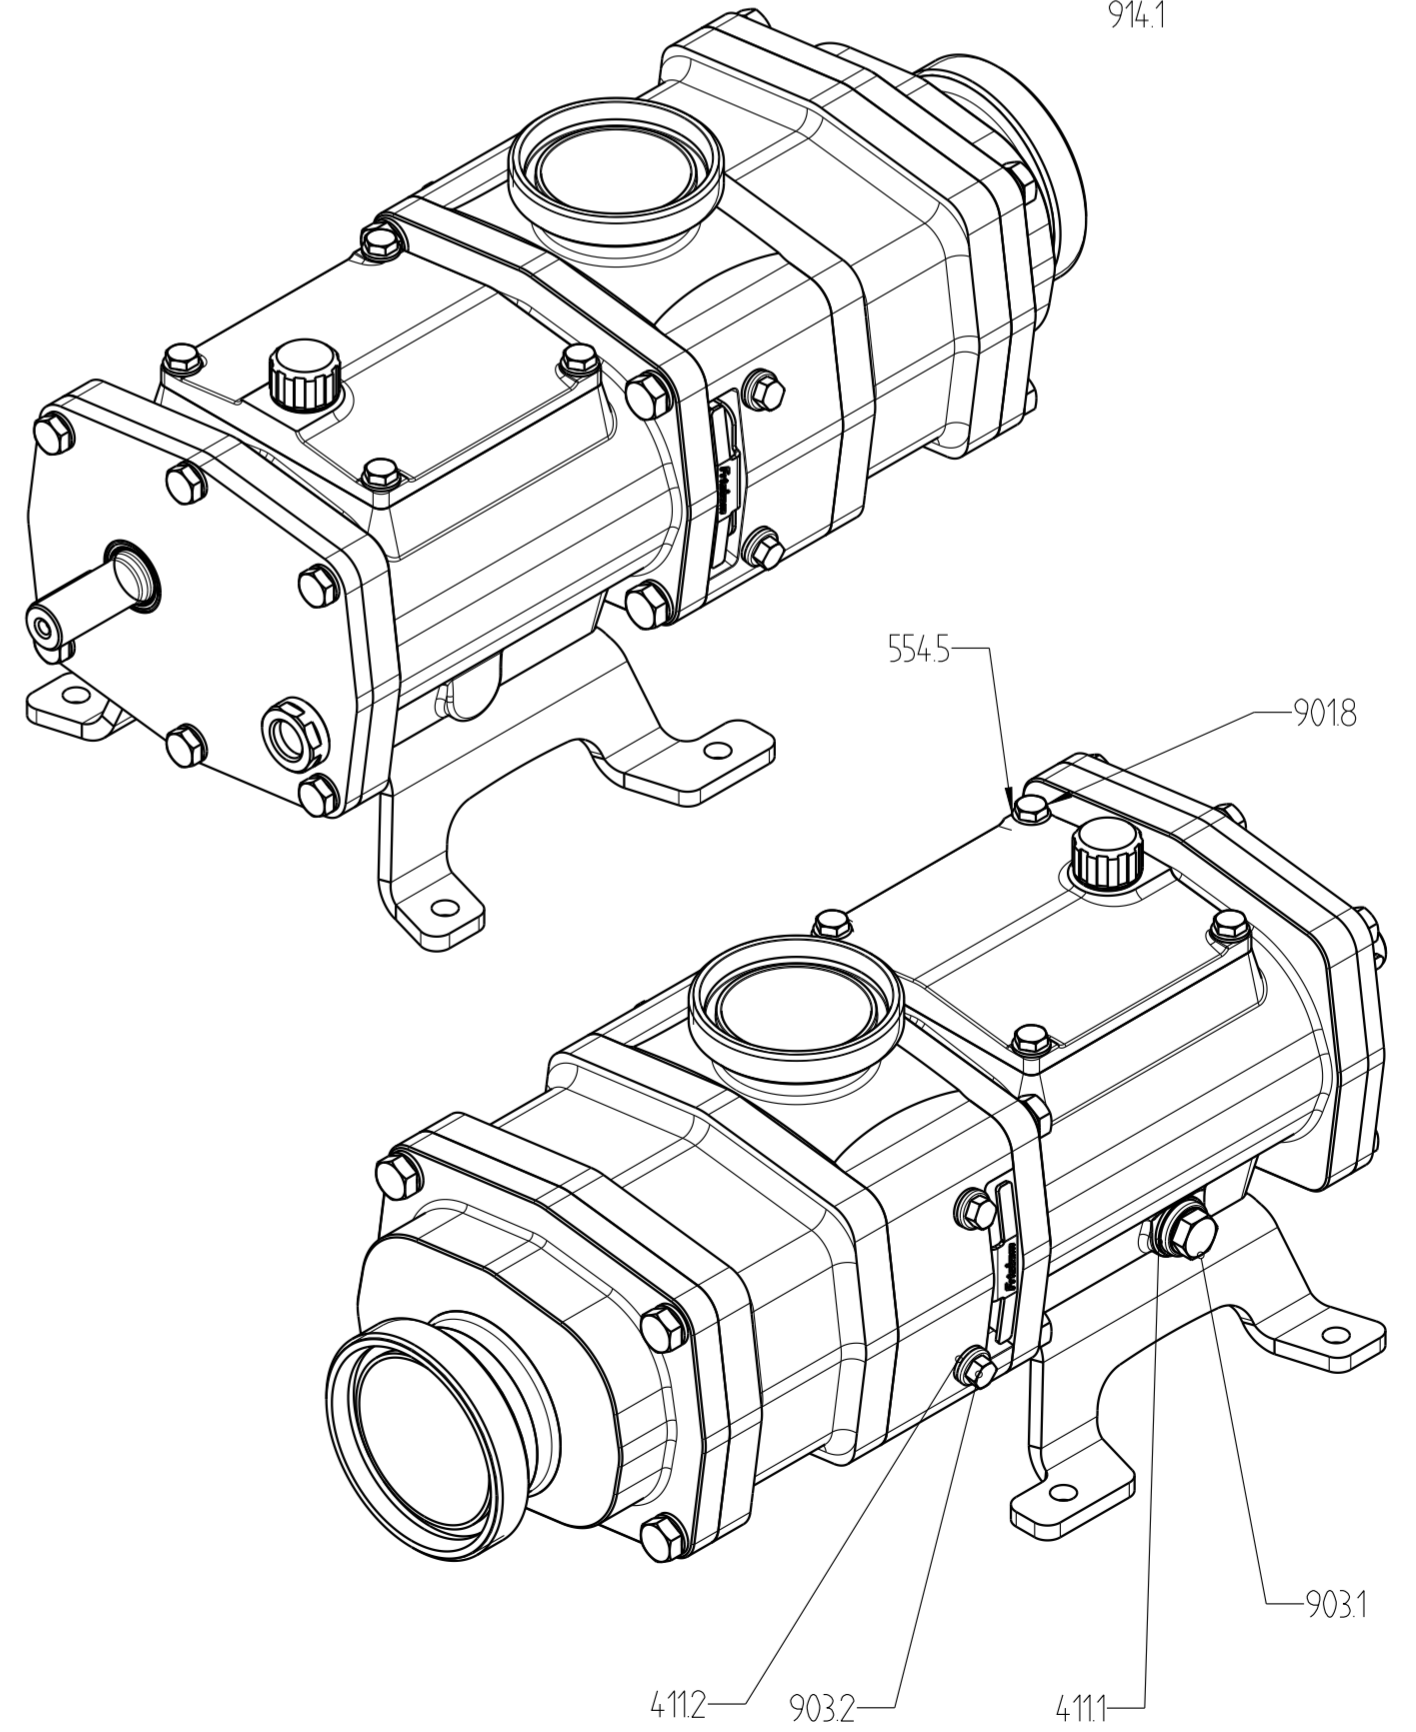

	Datum	Name	Auftrag
Bearb.	0104.2016	BS	FDS2
Gepr.	2112.2020	TH	Gewicht: 62 kg

Doppelschraubenpumpe  
Double screw pump

FDS

Technische Änderungen vorbehalten  
Technical changes without notice.

72099001

**Fristo**  
PUMPEN

	Datum	Name	Auftrag
Bearb.	20.01.2016	BS	Explosionsansicht
Gepr.	21.12.2020	JA	Gewicht: 62 kg

Technische Änderungen vorbehalten.  
 Technical changes without notice.

Doppelschraubenpumpe  
 double screw pump

FDS

72099001

	Datum	Name	Auftrag
Bearb.	20.01.2016	BS	Explosionsansicht
Gepr.	21.12.2020	JA	Gewicht: 62 kg

Doppelschraubenpumpe  
double screw pump

Technische Änderungen vorbehalten.  
Technical changes without notice.