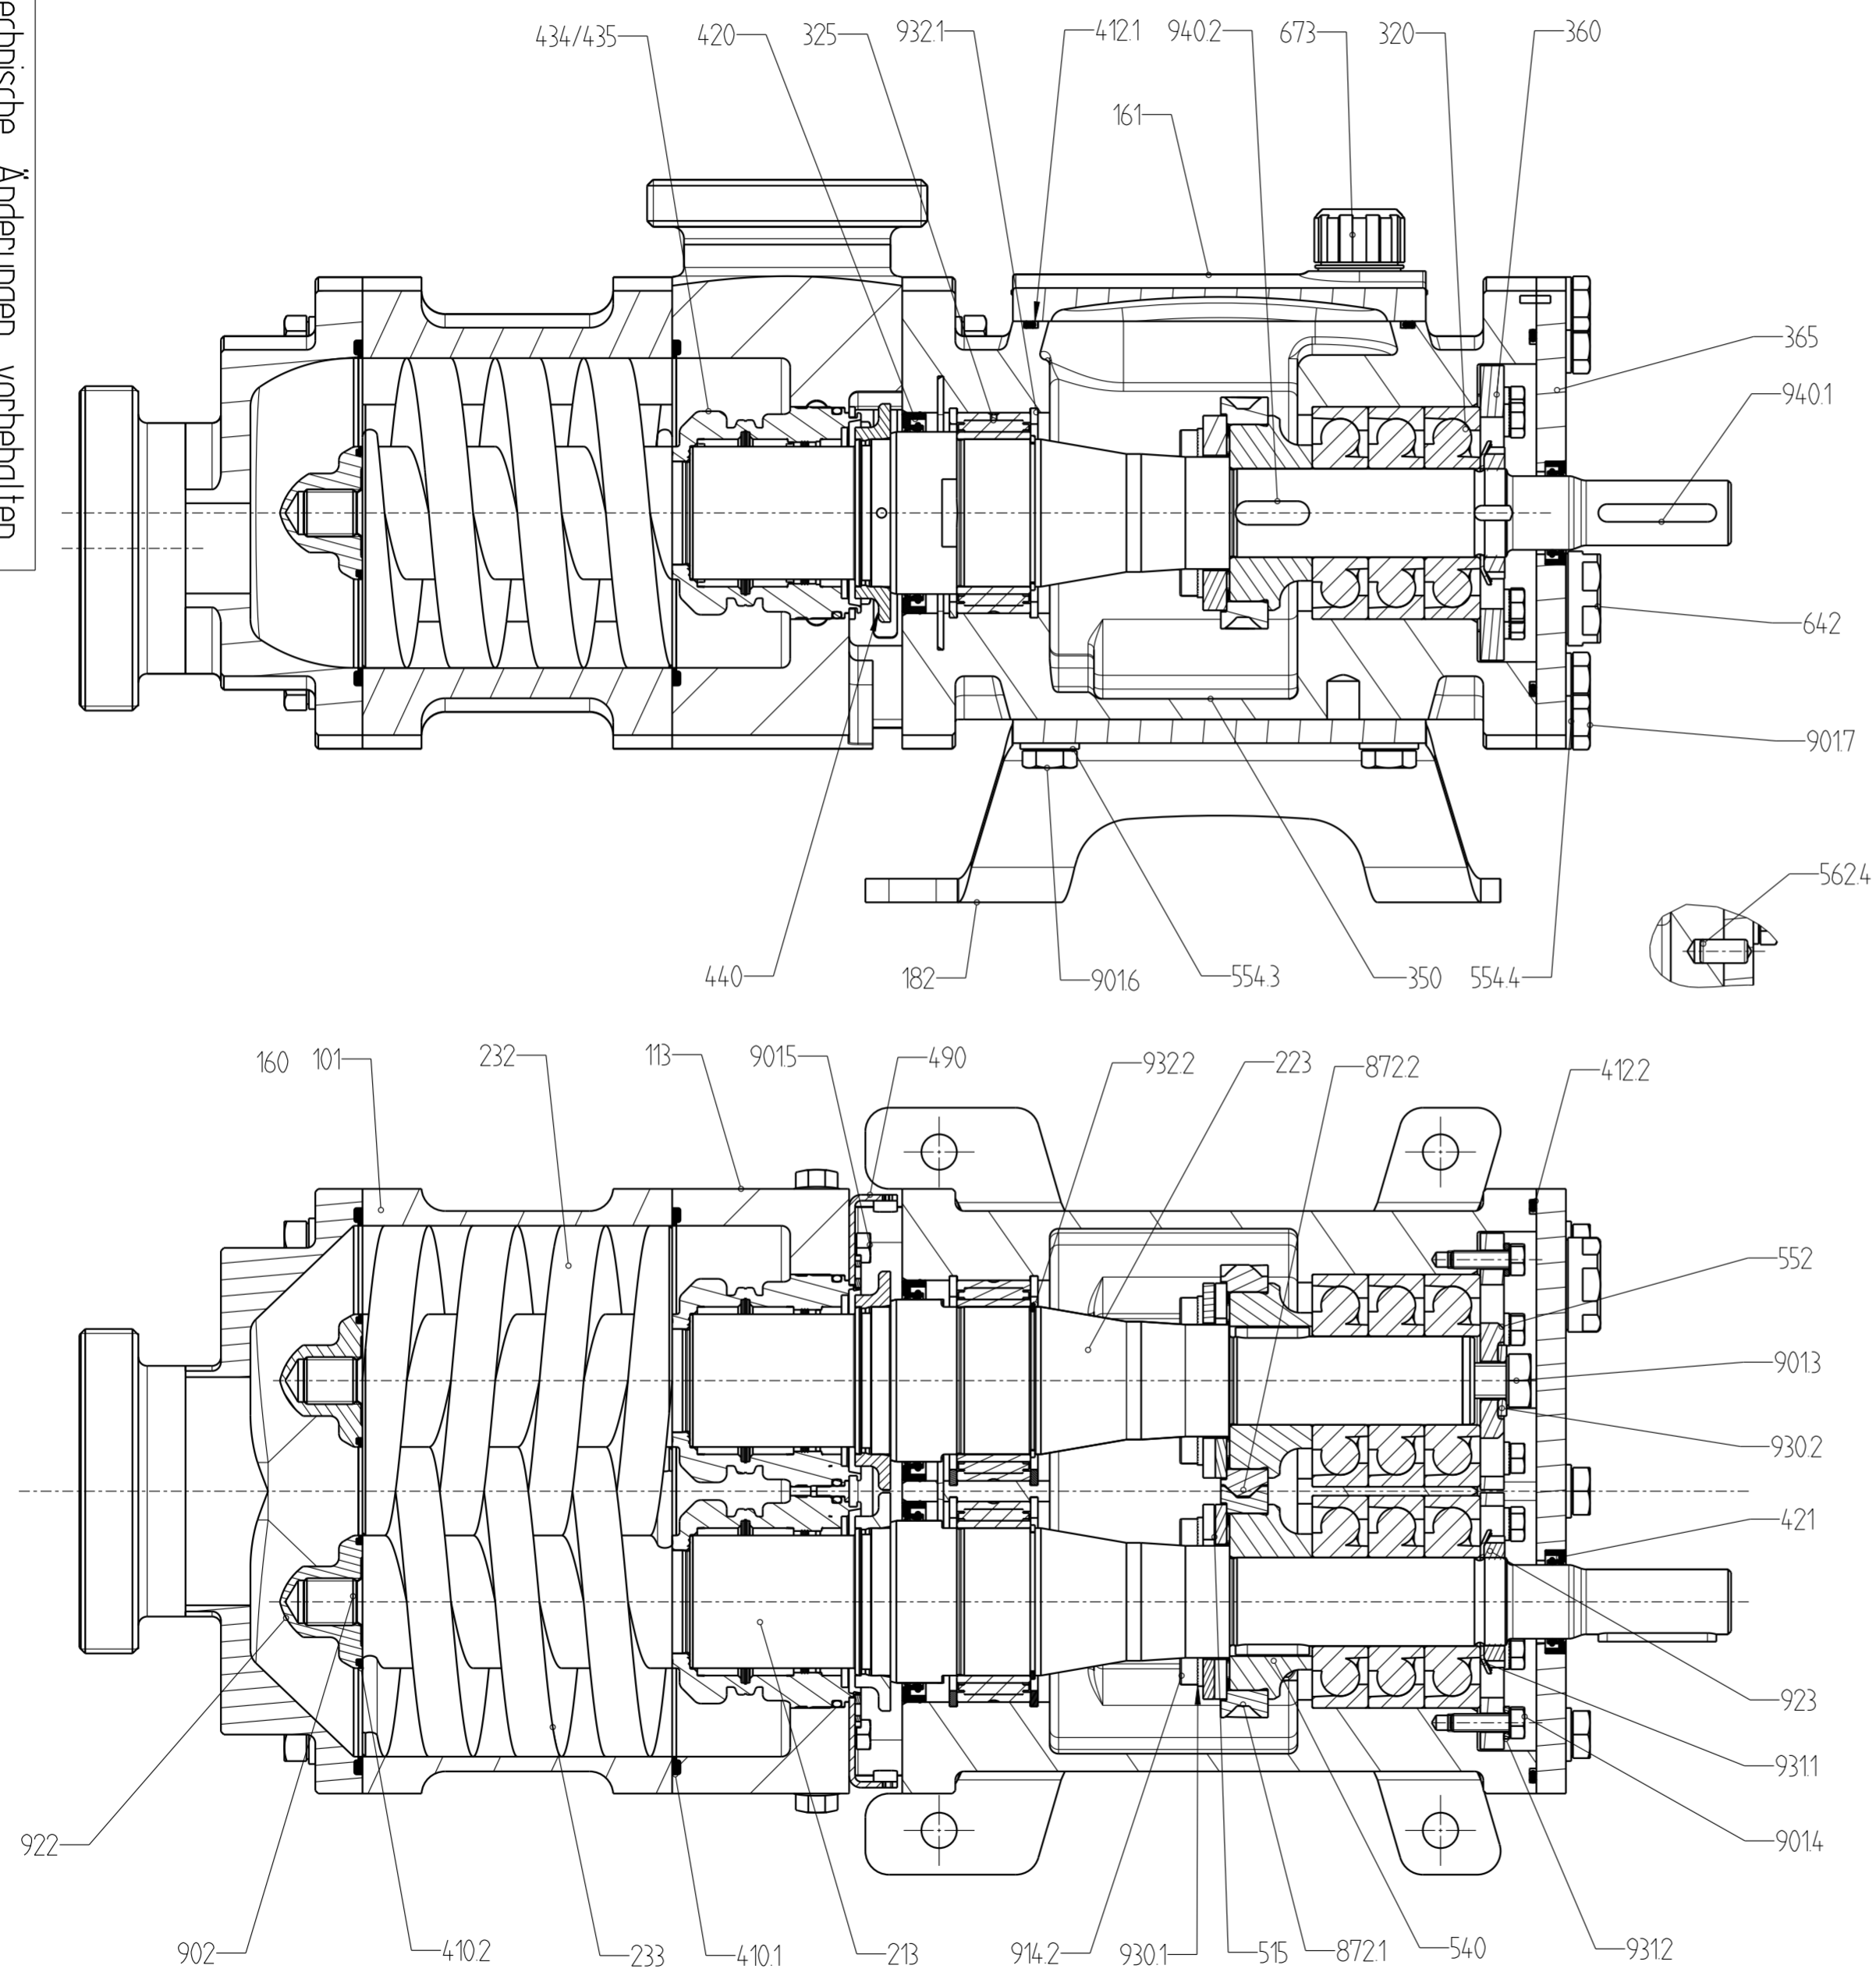

	Datum	Name	Auftrag
Bearb.	0104.2016	BS	FDS2
Gepr.	2112.2020	TH	Gewicht: 62 kg

Doppelschraubenpumpe  
Double screw pump

FDS

Technische Änderungen vorbehalten  
Technical changes without notice.

72099001

**Fristo**  
PUMPEN

	Datum	Name	Auftrag
Bearb.	20.01.2016	BS	Explosionsansicht
Gepr.	21.12.2020	JA	Gewicht: 62 kg

Technische Änderungen vorbehalten.  
 Technical changes without notice.

Doppelschraubenpumpe  
 double screw pump

FDS

72099001

	Datum	Name	Auftrag
Bearb.	20.01.2016	BS	Explosionsansicht
Gepr.	21.12.2020	JA	Gewicht: 62 kg

Doppelschraubenpumpe  
double screw pump

Technische Änderungen vorbehalten.  
Technical changes without notice.