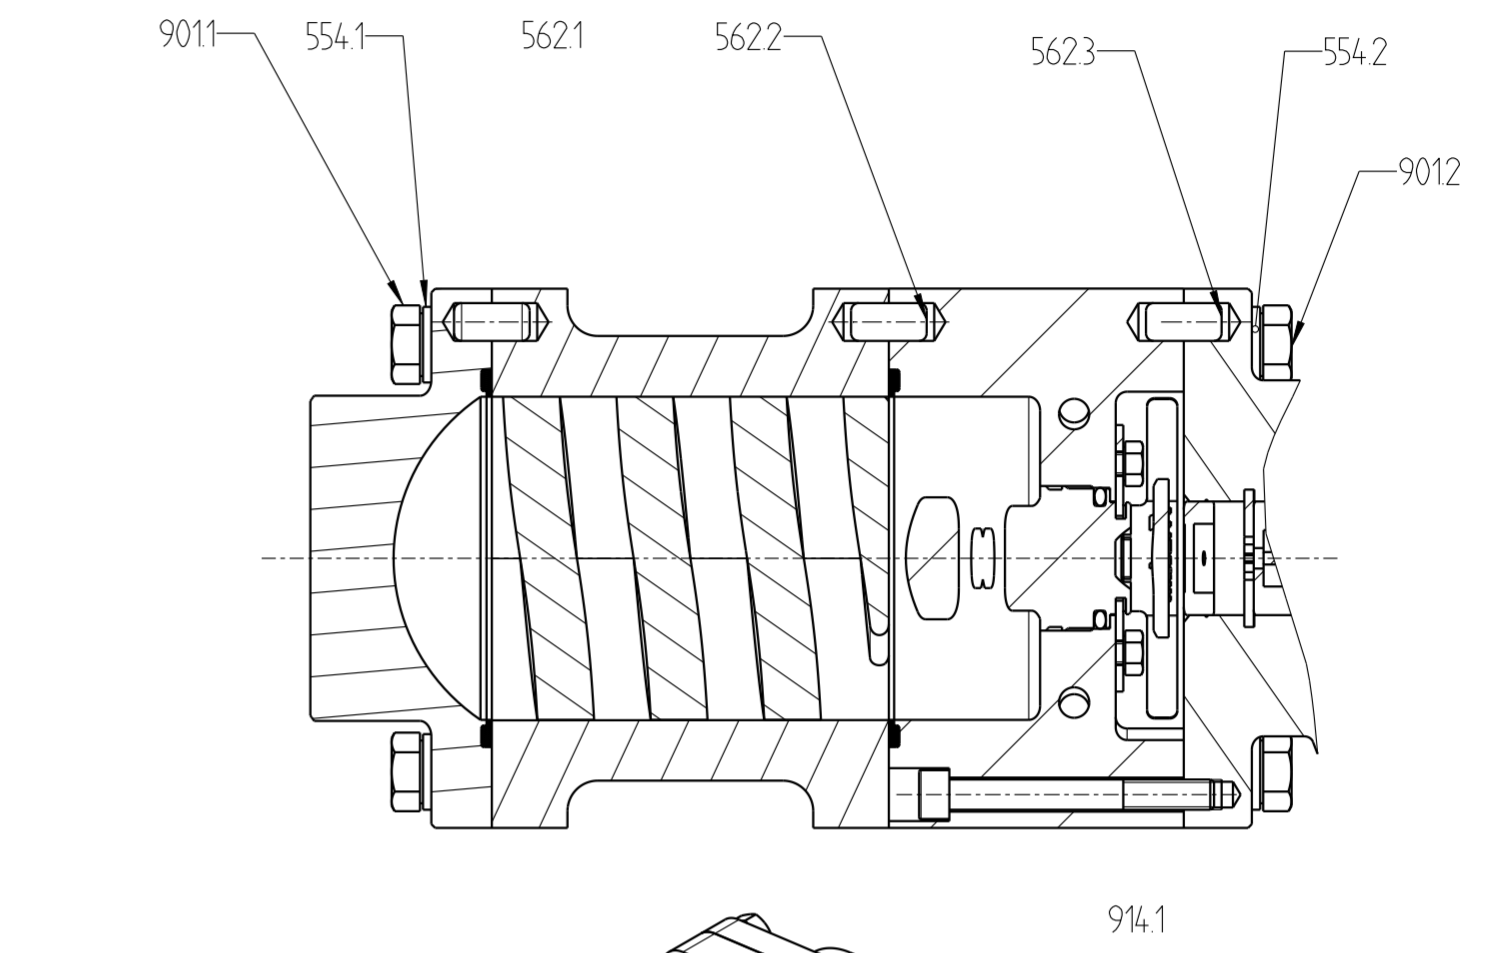

	Datum	Name	Auftrag
Bearb.	0104.2016	BS	FDS2
Gepr.	2112.2020	TH	Gewicht: 62 kg

Doppelschraubenpumpe  
Double screw pump

FDS

Technische Änderungen vorbehalten  
Technical changes without notice.

72099001

**Fristo**  
PUMPEN

	Datum	Name	Auftrag
Bearb.	20.01.2016	BS	Explosionsansicht
Gepr.	21.12.2020	JA	Gewicht: 62 kg

Technische Änderungen vorbehalten.  
 Technical changes without notice.

Doppelschraubenpumpe  
 double screw pump

FDS

72099001

	Datum	Name	Auftrag
Bearb.	20.01.2016	BS	Explosionsansicht
Gepr.	21.12.2020	JA	Gewicht: 62 kg

Doppelschraubenpumpe  
double screw pump

Technische Änderungen vorbehalten.  
Technical changes without notice.